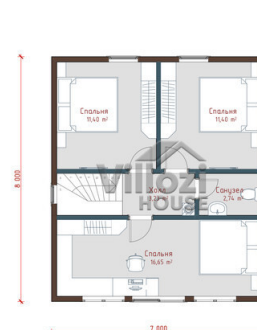

МАРИНЕЛЛА ВИЛЬЯМС

VH "50-12-2"

Площадь дома без террасы: **112 м²**

Площадь террасы: **2 м²**

Количество этажей: **2**

Высота потолков: **2.5**

Дополнительные высоты: **1.4**

Вид крыши: **Мансардная**

Количество комнат: **5**

Количество санузлов: **3**

План 1-ого этажа

План 2-ого этажа

Комплектация

ДОМОКОМПЛЕКТ

1 648 134 руб.

Расчет стоимости отделки