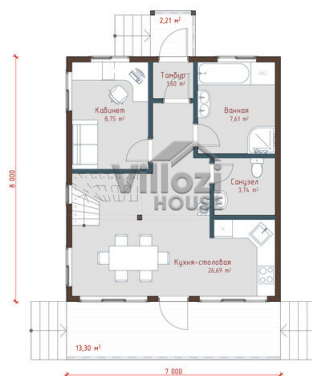

МАРИНЕЛЛА ВИЛЬЯМС

VH "50-12-2"

Площадь дома без террасы: **112 м²**

Площадь террасы: **2 м²**

Количество этажей: **2**

Высота потолков: **2.5**

Дополнительные высоты: **1.4**

Вид крыши: **Мансардная**

Количество комнат: **5**

Количество санузлов: **3**

План 1-ого этажа

План 2-ого этажа

Комплектация

ДОМОКОМПЛЕКТ

1 648 134 руб.

Расчет стоимости отделки