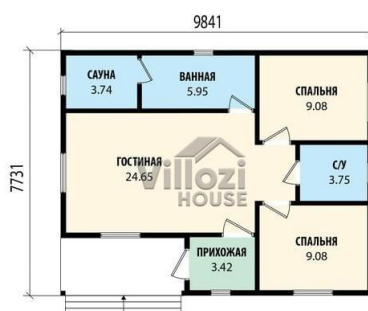

# ТАЛИСМАН

VH "56-13"

Площадь дома без террасы: **69 м<sup>2</sup>**

Площадь террасы: **7 м<sup>2</sup>**

Количество этажей: **1**

Высота потолков: **2.5**

Дополнительные высоты:

Вид крыши: **Мансардная**

Количество спален: **2**

Количество санузлов: **1**

План первого этажа

План 1-ого этажа

## Расчет стоимости отделки

Итого:

Стоимость дома с выбранной отделкой: **1 301 563 руб. \***

\* Стоимость указана достаточно верно, но уточните цену у менеджера