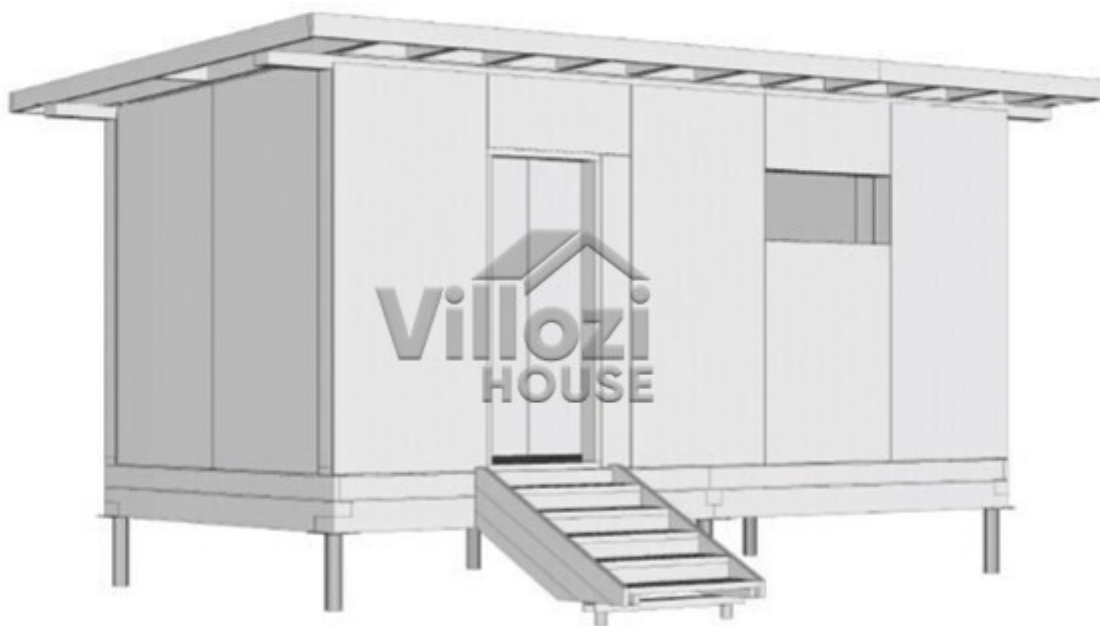

ЛОРЕНС

ВН "70-18"

Общая площадь дома: **18 м²**

Количество этажей: **1**

Высота потолков: **0**

Дополнительные высоты:

Вид крыши: **Плоская**

Количество комнат: **0**

Количество санузлов: **0**

План 1 этажа

Комплектация

ДОМОКОМПЛЕКТ

245 448 руб.

МОНТАЖ

80 000 руб.

ФУНДАМЕНТ

62 252 руб.

Расчет стоимости отделки

КРОВЛЯ

ОТДЕЛКА ФАСАДА

ОКНА И ДВЕРИ

Итого:

Стоимость дома с выбранной отделкой: **387 700 руб. ***

* Стоимость указана достаточно верно, но уточните цену у менеджера